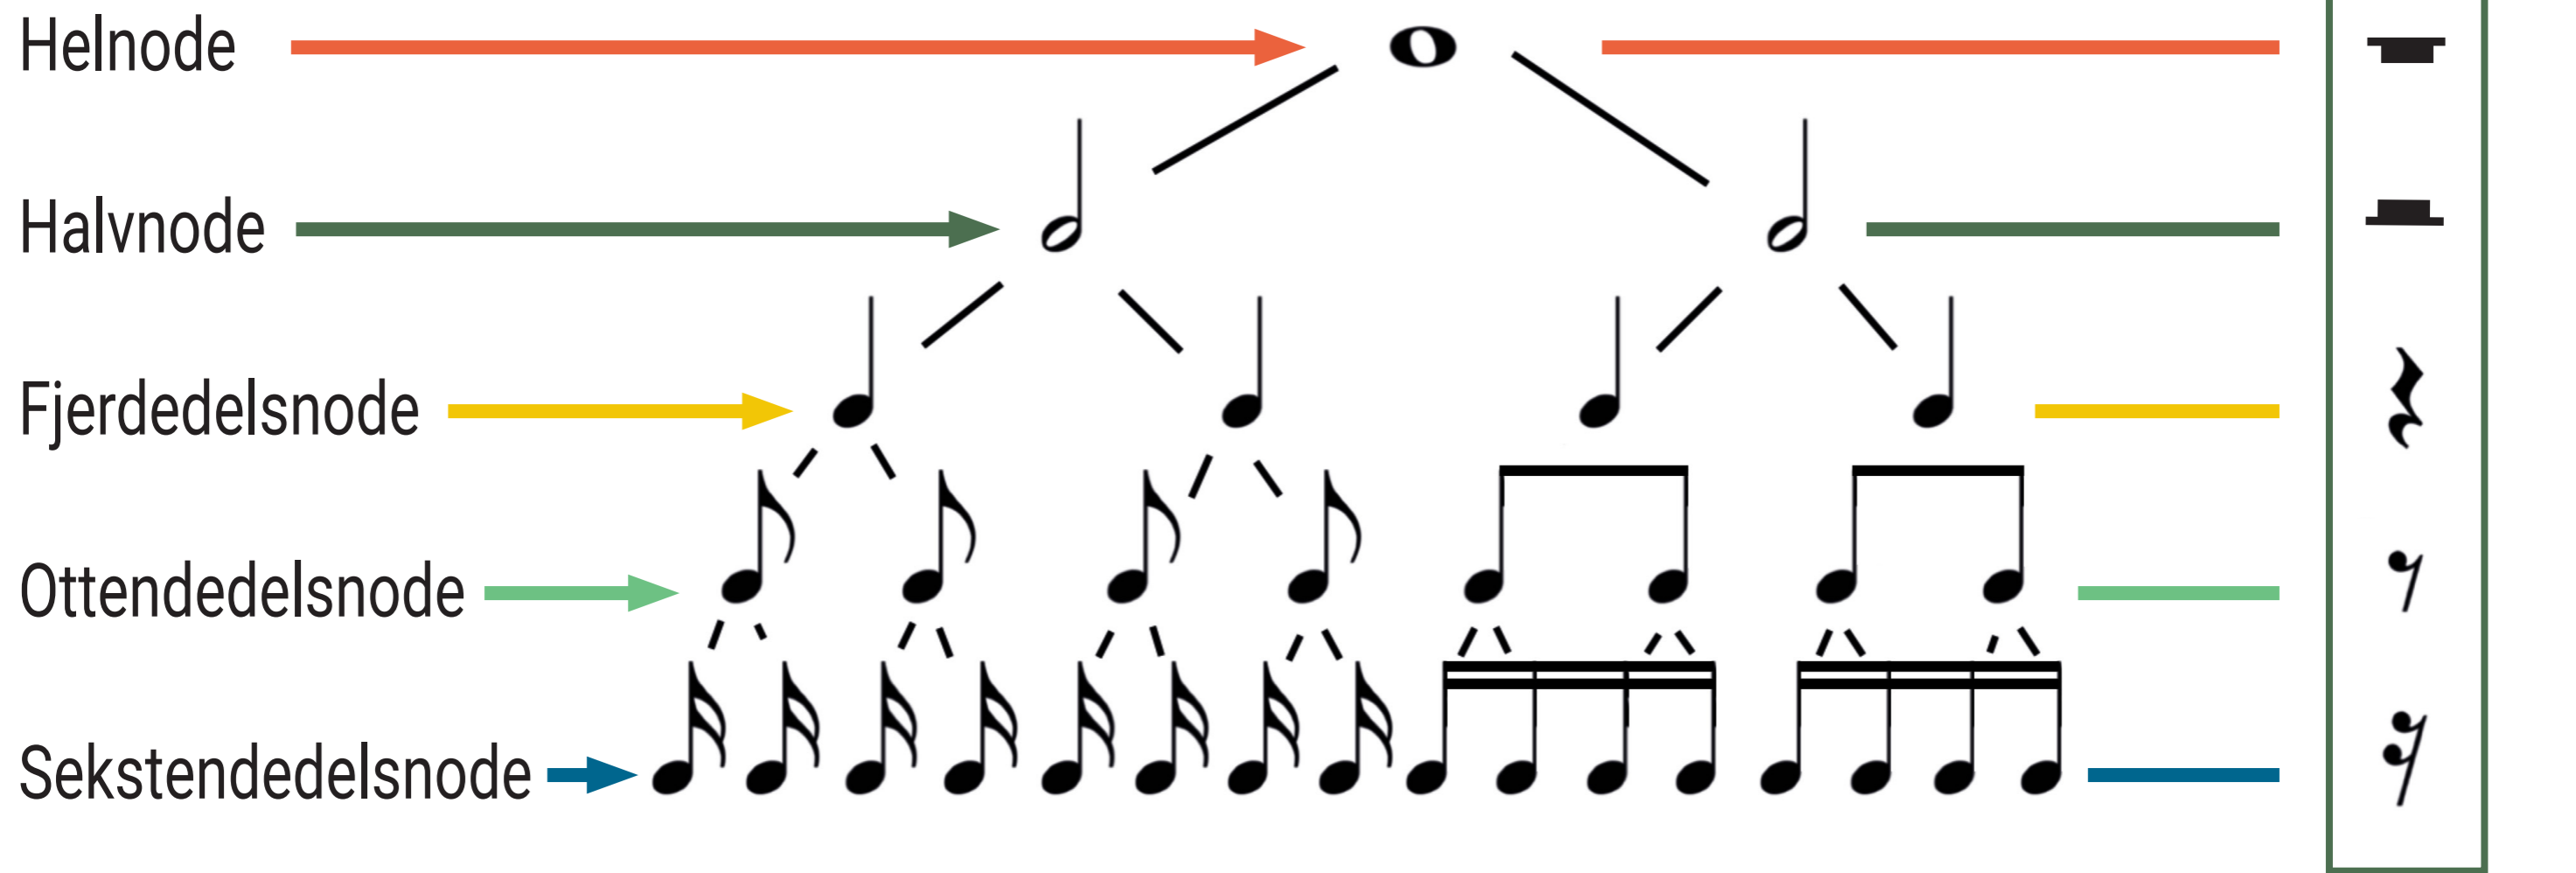

NODEVÆRDIER

PAUSEVÆRDIER

Punktering $\text{♩} \cdot = \text{♩} + \text{♩}$
forlænger nodens længde med 50%

Dobbelpunktering $\text{♩} \cdot\cdot = \text{♩} + \text{♩} + \text{♩}$
forlænger med yderligere 25%